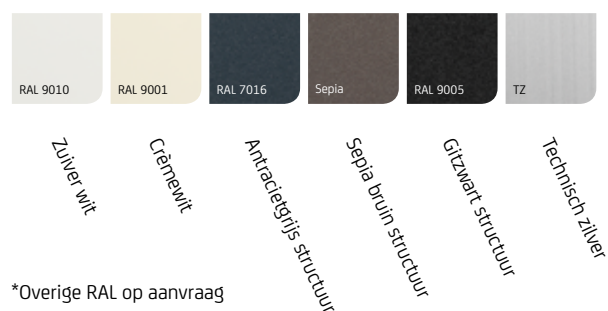

# Gota®

De Gota kenmerkt zich door zijn ruime keuze aan kleurmogelijkheden. De Gota is een type terrascherf, dat door zijn unieke stel mogelijkheden in bijna iedere situatie te plaatsen is. Het stelmechanisme van de Gota gaat schuil achter een fraaie afwerking van druppelvormige afdekkappen, waardoor het zeer compact oogt. De montagesteunen zijn voorzien van een inhaaksysteem dat de montage van het scherm gemakkelijker maken. Bent u op zoek naar een stijlvol en kwalitatief terrascherf, dan is de Gota uw keuze.

## Kenmerken

- Ruime keuze aan standaard kleuren
- Doek volledig beschermd door cassette
- Mooi druppelvormig design
- Beschikbaar met of zonder volant
- Beschikbaar met hand- of elektrische bediening

## Kleuren\*