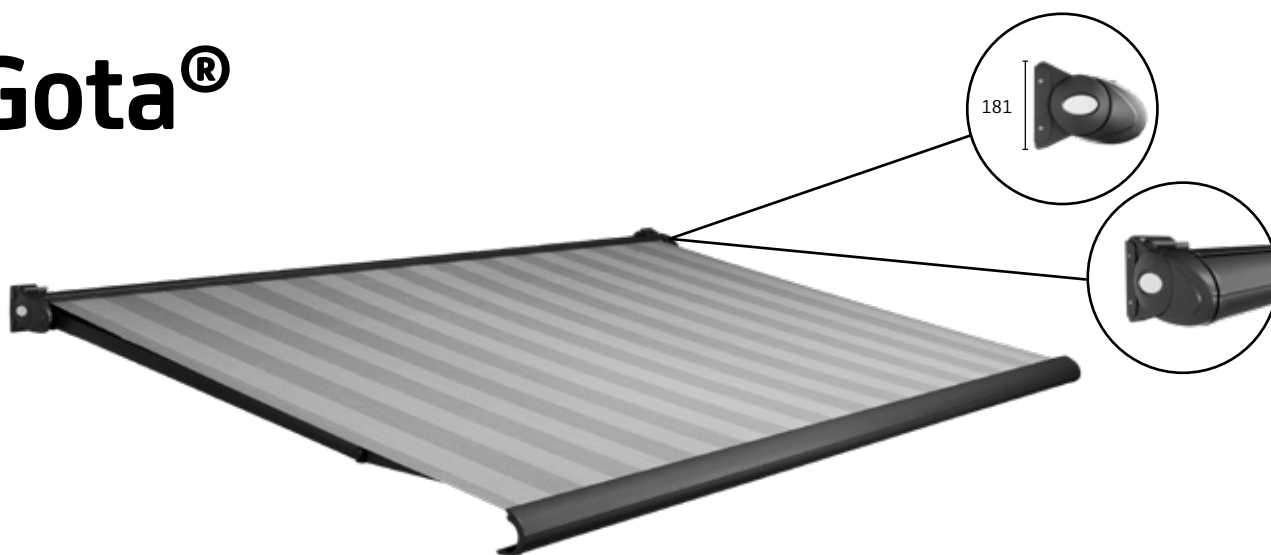

Gota®  
Terrasscherm

Uw zonweringdealer:

# Gota®

De Gota kenmerkt zich door zijn ruime keuze aan kleurmogelijkheden. De Gota is een type terrascherf, dat door zijn unieke stel mogelijkheden in bijna iedere situatie te plaatsen is. Het stelmechanisme van de Gota gaat schuil achter een fraaie afwerking van druppelvormige afdekkappen, waardoor het zeer compact oogt. De montagesteunen zijn voorzien van een inhaaksysteem dat de montage van het scherm gemakkelijker maken. Bent u op zoek naar een stijlvol en kwalitatief terrascherf, dan is de Gota uw keuze.

## Kenmerken

- Ruime keuze aan standaard kleuren
- Doek volledig beschermd door cassette
- Mooi druppelvormig design
- Beschikbaar met of zonder volant
- Beschikbaar met hand- of elektrische bediening

## Maximale afmetingen

	Breedte	Uitval
Gota	6000 mm	2500 mm
Gota	5500 mm	3000 mm